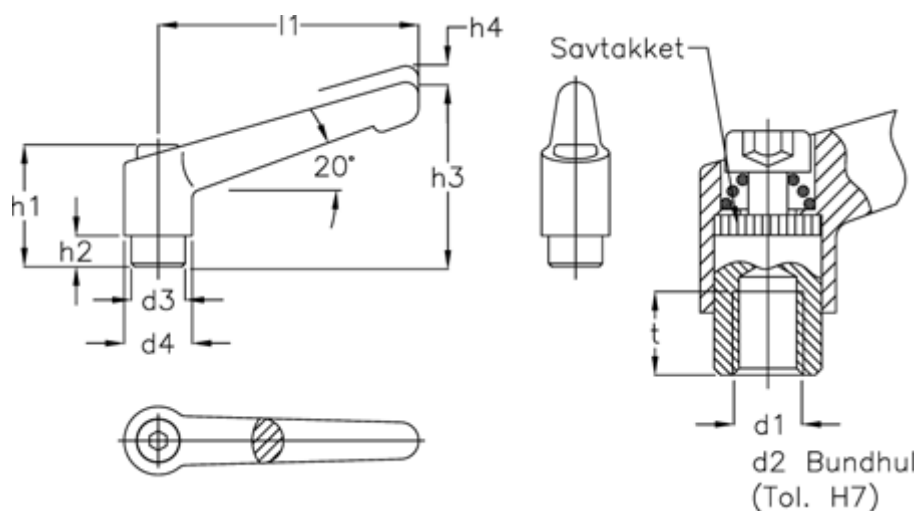

Varenummer: 20484472  
Beskrivelse: E+G Indvendigt gevind  
GN 300-63-M8-SW Kunststoffbelagt matsort

## Mål

d1 = M 8  
d3 = 13.5  
d4 = 17.5  
h1 = 31  
h2 = 6.5  
h3 = 45  
h4 = 4  
l1 = 63

Min. huldybde = 11